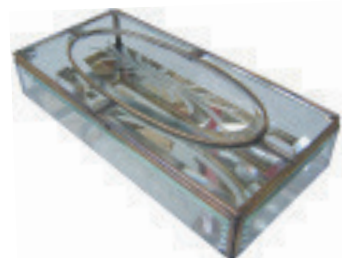

petit marche series
SUN CATCHER

XGL 3 SUN CATCHER
W8xH9
700 【LOT6】

XGL 2 SUN CATCHER
W8xH12
1,500 【LOT3】

XGL 1 SUN CATCHER
W10xH20
1,800 【LOT3】

XGL 6 JEWELRY BOX
W8xD5.5xH5
1,800 【LOT3】

XGL 5 JEWELRY BOX
W10xD7xH5.5
2,500 【LOT2】

XGL 4 JEWELRY BOX
W24xD12xH5.5
8,500

petit marche series
CANDY LAMP

XLA 46 CANDLE HOLDER
φ 9xH13
2,500 【LOT6】

XLA 80 CANDLE HOLDER
φ 14xH36
4,800 【LOT2】

XLA 113 LANTERN LAMP
W12xD12xH28
4,800

XLA 57 CANDY LAMP
φ 14xH23
4,500

XLA 78 GALSS LAMP
W17xD17xH31
7,500

XLA 79 GALSS LAMP
W25xD25xH34
9,500

stained glass series
TANGO

XSG 1 NETHERLANDS
W28xH33
7,500 (4 枚まで SS)

XSG 5 MOSAIC
W32xH53
13,000 (2 枚まで SS)

XSG 11 TANGO
W36xH58
15,000 (2 枚まで SS)