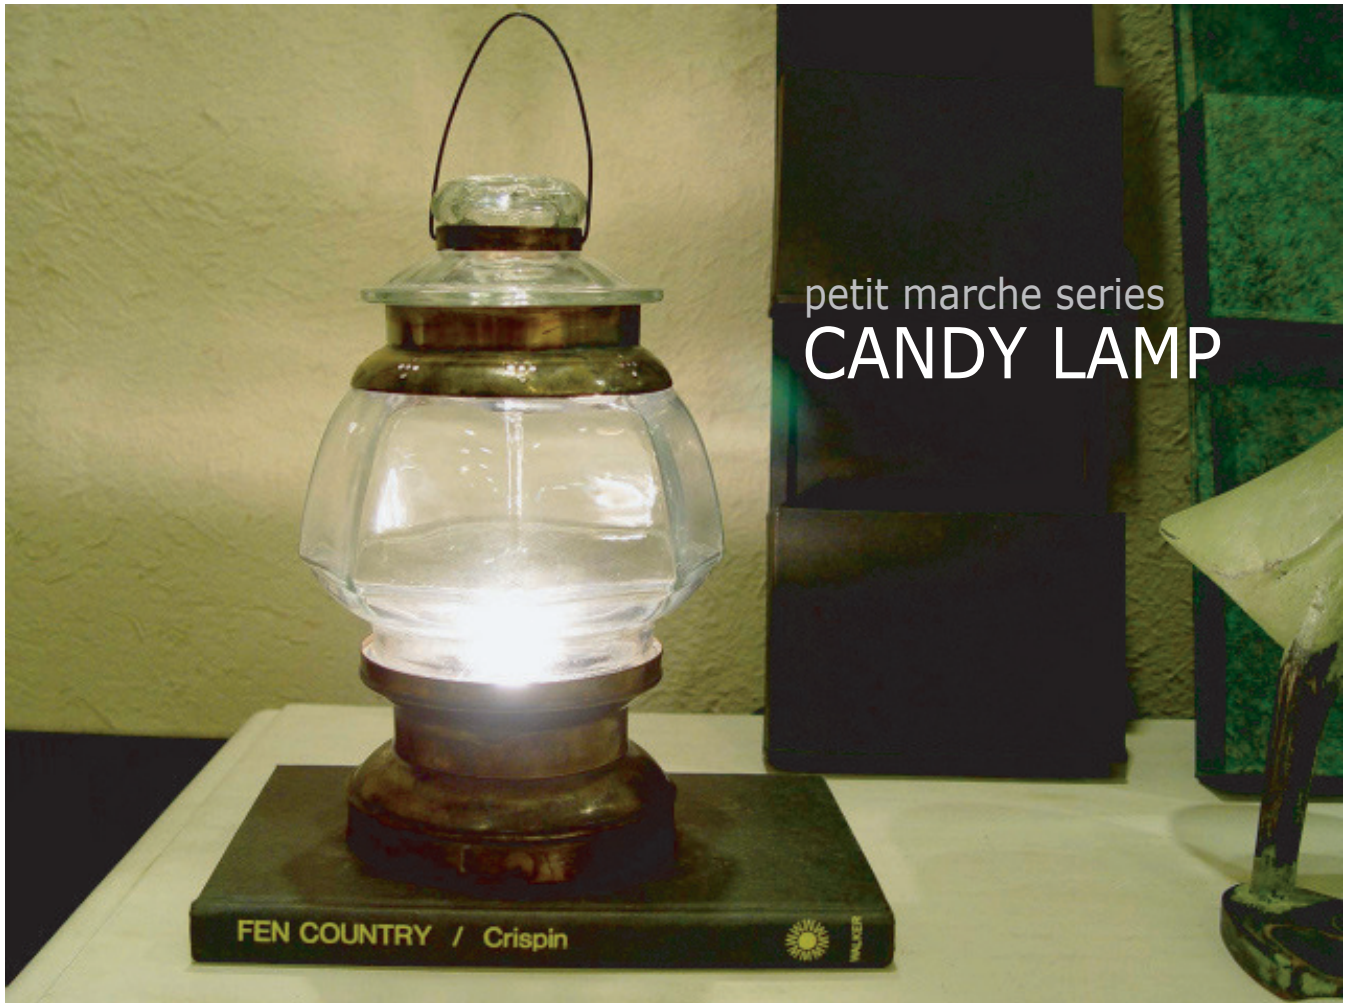

petit marche series
SUN CATCHER

XGL 3 SUN CATCHER
W8xH9
700 【LOT6】

XGL 2 SUN CATCHER
W8xH12
1,500 【LOT3】

XGL 1 SUN CATCHER
W10xH20
1,800 【LOT3】

XGL 6 JEWELRY BOX
W8xD5.5xH5
1,800 【LOT3】

XGL 5 JEWELRY BOX
W10xD7xH5.5
2,500 【LOT2】

XGL 4 JEWELRY BOX
W24xD12xH5.5
8,500

petit marche series
CANDY LAMP

XLA 46 CANDLE HOLDER
φ 9xH13
2,500 【LOT6】

XLA 80 CANDLE HOLDER
φ 14xH36
4,800 【LOT2】

XLA 113 LANTERN LAMP
W12xD12xH28
4,800

XLA 57 CANDY LAMP
φ 14xH23
4,500